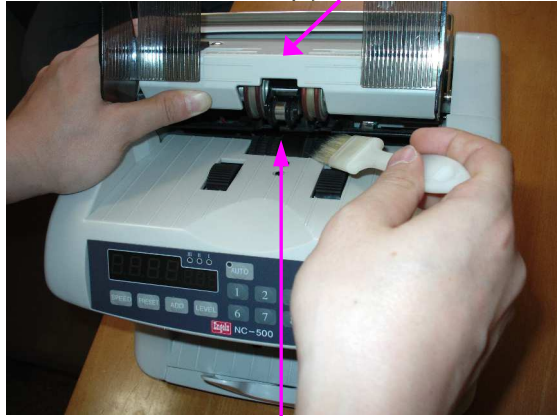

写真2 ホッパーカバー

フィードローラー

2. ホッパーカバーを3cmほど持ち上げ、フィードローラー（黒色の大きいローラー）部を掃きブラシで清掃して下さい。

写真3

3. エアスプレーで機械上面のホコリを取り除いて下さい。

写真4

4. ホッパーカバーを持ち上げ、フィードローラー部と機械内部にエアスプレーを吹きかけて下さい。
※エアスプレーは固定して一箇所に吹きかけずに動かしながら吹きかけて下さい。

写真5