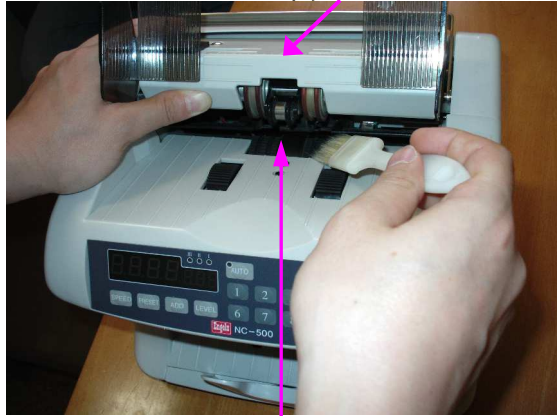

写真2 ホッパーカバー

フィードローラー

2. ホッパーカバーを3cmほど持ち上げ、フィードローラー（黒色の大きいローラー）部を掃けブラシで清掃して下さい。